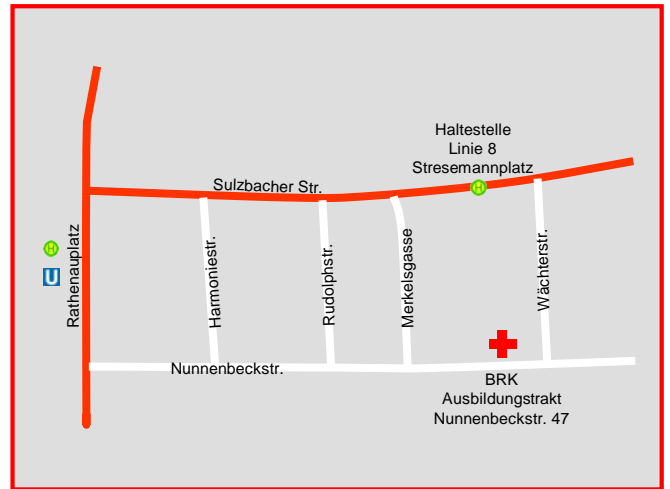

Unser Ausbildungstrakt befindet sich in der Nunnenbeckstr. 47

Sie erreichen uns am besten mit dem öffentlichen Nahverkehr:

mit der Straßenbahn Linie 8 über Rathenauplatz bis Stresemannplatz.

Bis Rathenauplatz

mit der Bus Linie 36,
mit den U-Bahn Linien U/2 U/3
und von hieraus mit der Straßenbahn Linie 8
bis Stresemannplatz
oder zu Fuß ca. 500 Meter in der
Nunnenbeckstr. 47.

Parken

Parkmöglichkeiten sind im Kreisverband in begrenzter Anzahl vorhanden;
Anfahrt von der Sulzbacher Str. durch das Tor im Kreisverbands-Gebäude.

Gebührenpflichtig: Montag bis Freitag von 08:30 bis 16:30 Uhr,
außerhalb dieser Zeiten und Samstag und Sonntag gebührenfrei.

In den Straßen der näheren Umgebung gibt es weitere Parkmöglichkeiten.