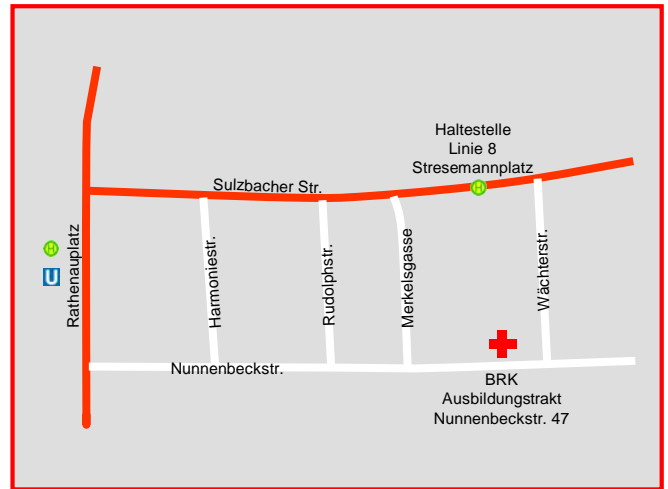

Unser Ausbildungstrakt befindet sich in der Nunnenbeckstr. 47

Sie erreichen uns am besten mit dem öffentlichen Nahverkehr:

mit der Straßenbahn Linie 8 über Rathenauplatz bis Stresemannplatz.

Bis Rathenauplatz

mit der Bus Linie 36,
mit den U-Bahn Linien U/2 U/3
und von hieraus mit der Straßenbahn Linie 8
bis Stresemannplatz
oder zu Fuß ca. 500 Meter in der
Nunnenbeckstr. 47.

Parken

Parkmöglichkeiten sind im Kreisverband in begrenzter Anzahl vorhanden;
Anfahrt von der Sulzbacher Str. durch das Tor im Kreisverbands-Gebäude.

Gebührenpflichtig: Montag bis Freitag von 08:30 bis 16:30 Uhr,
außerhalb dieser Zeiten und Samstag und Sonntag gebührenfrei.

In den Straßen der näheren Umgebung gibt es weitere Parkmöglichkeiten.